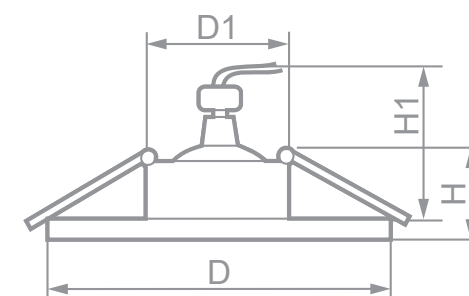

Габариты (D x H): 100 x 20мм
Монтаж. диаметр (D1): 65мм
Высота с лампой: 50мм