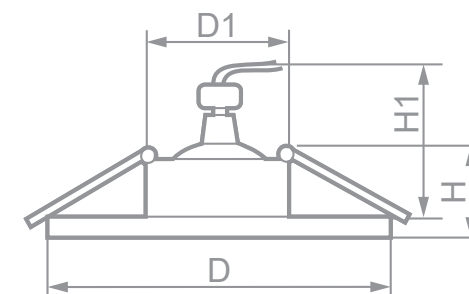

Габариты (D x H): 100 x 25мм
Монтаж. диаметр (D1): 65мм
Высота с лампой: 50мм