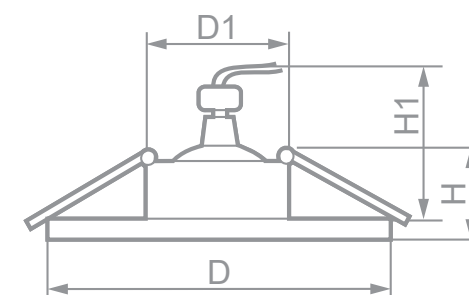

Габариты (D x H): 117 x 25мм
Монтаж.диаметр (D1): 65мм
Высота с лампой: 50мм