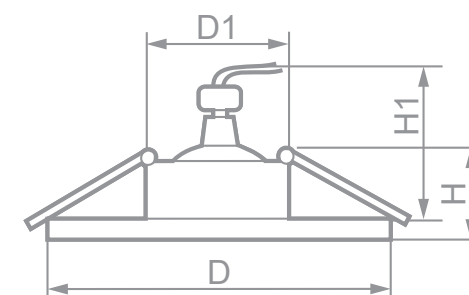

Габариты (D x H): 100 x 20мм
Монтаж. диаметр (D1): 65мм
Высота с лампой: 50мм