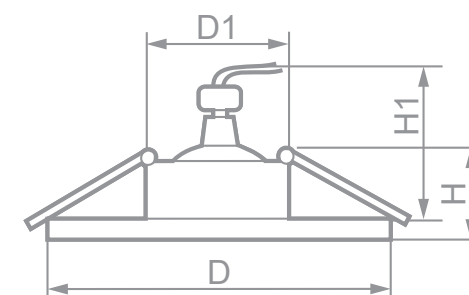

Габариты (D x H): 117 x 20мм
Монтаж. диаметр (D1): 65мм
Высота с лампой: 50мм