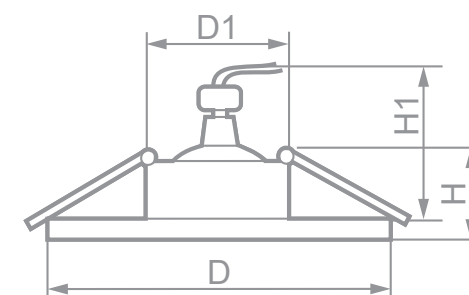

Габариты (D x H): 100 x 25мм
Монтаж. диаметр (D1): 65мм
Высота с лампой: 50мм